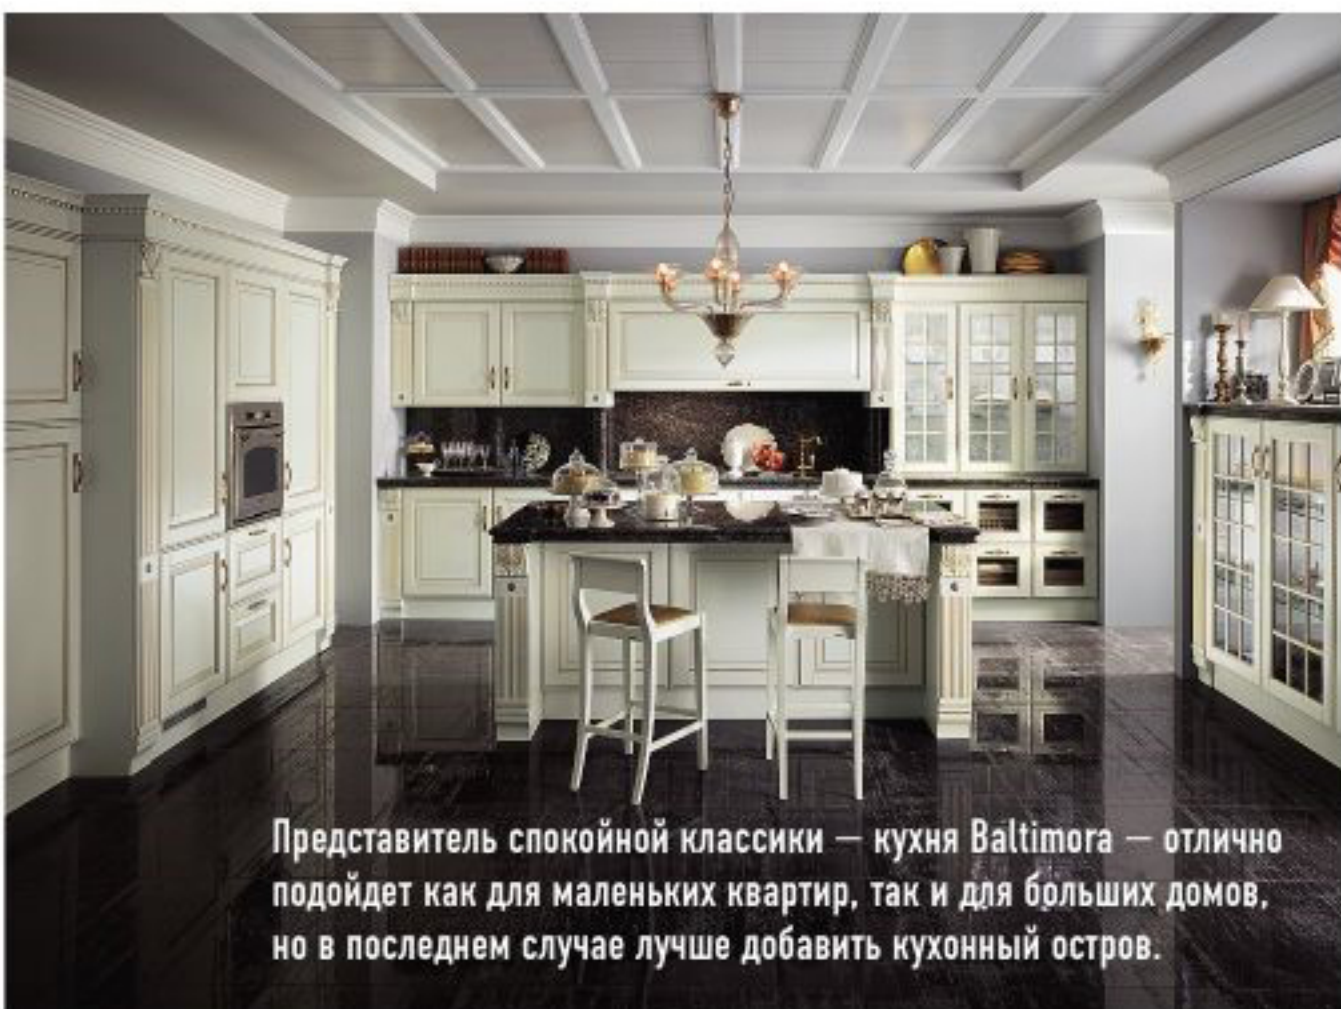

## SCAVOLINI

Просторный и светлый интерьерный салон с кухнями марки Scavolini в классическом и современном стилях.

Модель *Exclusiva* сочетает в себе классические формы и плоские минималистичные фасады. Можно заказать варианты на любой вкус — глянцевые, матовые, из кожи или экокожи.

# ГЛАВНЫЕ ЭКСПОНАТЫ

Редакторы AD прошли по центру дизайна и интерьера “Экспострой на Нахимовском” и выбрали разную мебель и элементы декора.

## “ЭКСПОСТРОЙ”

Центр дизайна, в котором можно найти буквально все, от мелких строительных деталей до массивной мебели.

ПОДГОТОВИЛА ЮЛИЯ ЛУСЕНКОВА, ФОТО: ВАСИЛИЙ БУЛАНОВ, АРХИВ ПРЕСС-СЛУЖБЫ

Представитель спокойной классики — кухня *Baltimora* — отлично подойдет как для маленьких квартир, так и для больших домов, но в последнем случае лучше добавить кухонный остров.