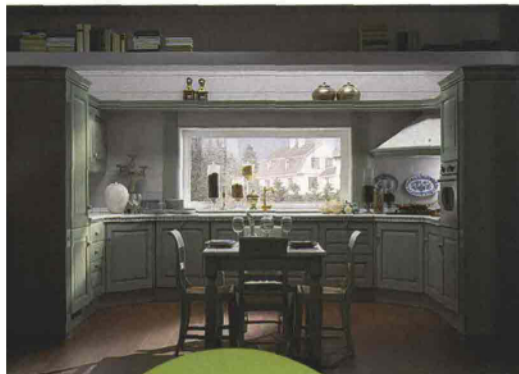

CUCINA DI GUSTO

Finiture country e tante composizioni, anche per chi dispone di poco spazio: Absolute Classic Long Island seduce (Scavolini, prezzo su richiesta).