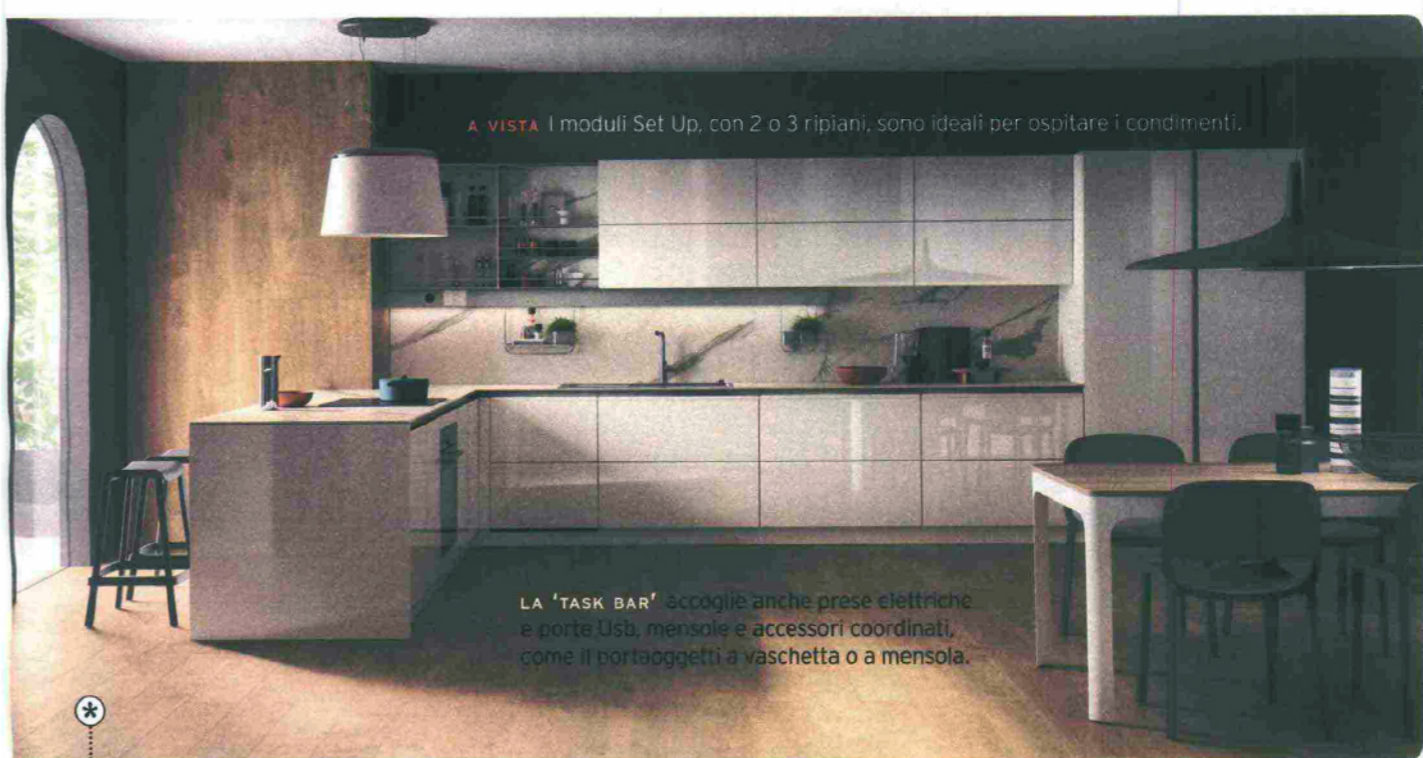

{ FOCUS }

9 CUCINE

#sumisuraperogniesigenza

Sempre più a vista, sempre più al centro della nostra vita in casa, la cucina è tornata a essere l'ambiente in cui passiamo più tempo, e non solo per preparare e consumare i cibi. Ovvio, quindi, che debba essere studiata per risultare al 100% in armonia con chi la vive. Qui trovi i modelli più nuovi da 'cucirti addosso', e anche gli elettrodomestici al top... nati per aiutarti!

#MATERIALISOSTENIBILI
#ERGONOMIA
#TECNOLOGIAAMICA

la cucina progettata #INTORNOATE

per te che vuoi essere sempre connessa

A VISTA I moduli Set Up, con 2 o 3 ripiani, sono ideali per ospitare i condimenti.

LA "TASK BAR" accoglie anche prese elettriche e porte Usb, mensole e accessori coordinati, come il portaoggetti a vaschetta o a mensola.

Grazie all'integrazione con Amazon Alexa, puoi usare e controllare gli elettrodomestici, seguire ricette online e riprodurle, intrattenerti con la musica (o le news) in sottofondo e ancora... ordinare la spesa: la cucina del futuro è già qui!

IL TRIANGOLO ERGONOMICO
Le zone cottura e lavaggio sono poste ad angolo e fra le due c'è tanto spazio per la preparazione dei cibi.

NON SOLO IN CUCINA
Con il sistema connesso, mentre cucini o mangi puoi attivare con la voce le funzioni domestiche di tutta la casa: luci, tapparelle, antifurto elettrodomestici, musica e temperatura.